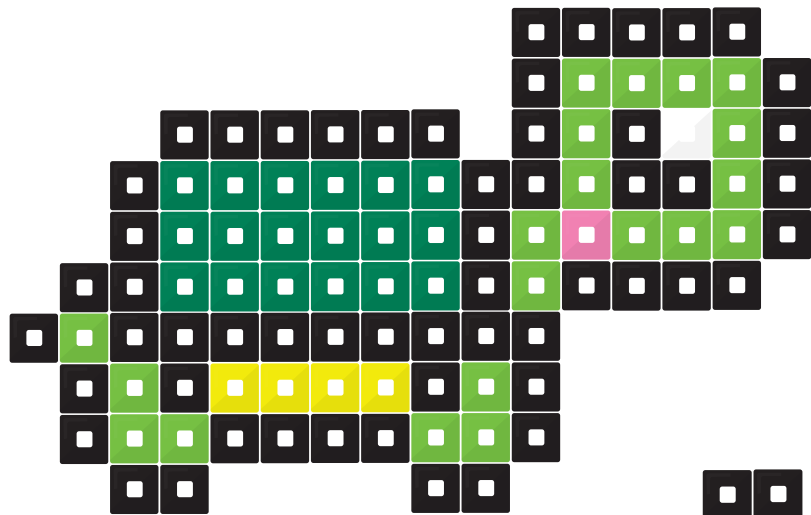

## LIFE HEART

# DACHSHUND

1 1 5 28 49 87

**PARROT**

**GOLDFISH**

12 5 4 41 9 9 41

9 1 22 5 47 50 5

# TORTOISE