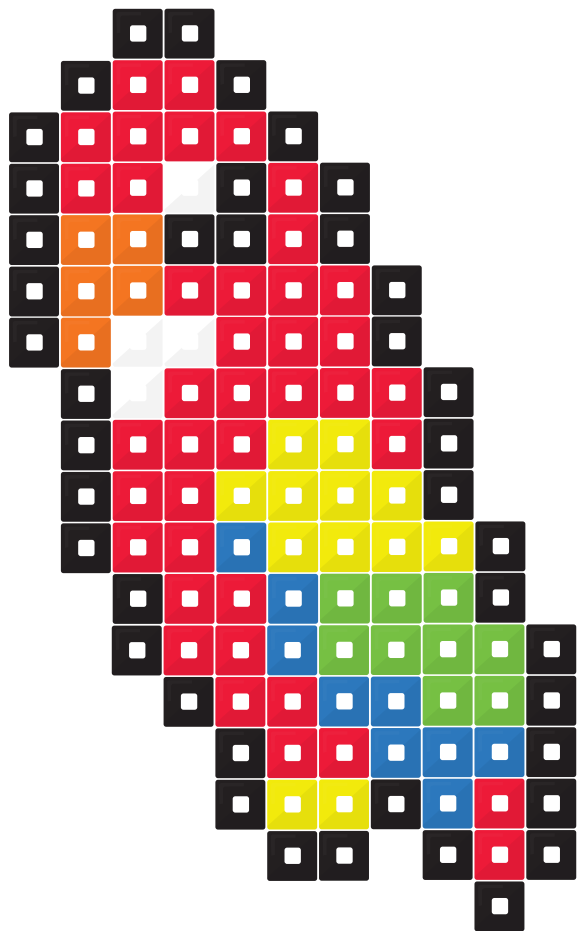

## LIFE HEART

## TREASURE CHEST

CAT

- 1
- 44
- 71
- 5
- 98
- 14
- 63

# DACHSHUND

1 1 5 28 49 87

**PARROT**

**GOLDFISH**

12 5 4 41 9 9 41

9 1 22 5 47 50 5

# TORTOISE